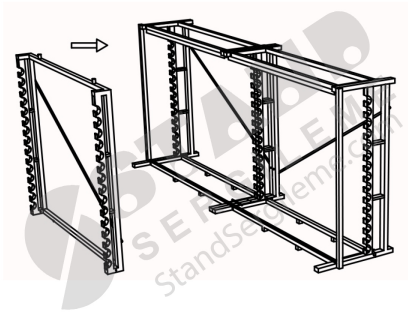

Kod / Barkod : M.MOK.42.Z / EAN 0784410600011

Ürün Ebadı : 316x55x208h cm

Paket Ebadı : 210x59xx18h cm + 159x40x27h cm